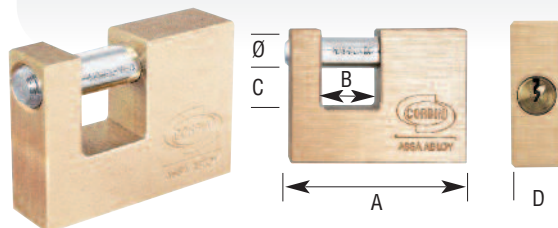

Artículo	Precio €	A	Ø	B	C	D	Cod. barras	8014017...
L.311.50	14,68	50	6	17	11	12	828733	6
L.311.70	27,51	70	12	22	15	17	828740	6
L.311.90	40,37	90	12	36	18	17	828757	6

Candado rectangular bayoneta con llaves iguales

Artículo	Precio €	Llave	A	Ø	B	C	D	Cod. barras	8014017...
L-311-70-KA1	27,66	KA1	70	12	22	15	17	840704	6*

* Presentación en caja de cartón individual

- WITTE
- ATM
- OLFA
- ATM
- Gullit
- ROUGHNECK
- nws
- BOULYVAIN GRIP
- KANCA
- TURNUS
- HALDER
- PICARD
- ATM
- Pica
- RUKO
- LEJA tools
- OMAT
- FISCO
- SOLA
- VOGEL GERMANY
- ATM
- DRONCO
- osborn
- INTERFLEX
- Coliflex
- ATM
- faiot
- Hailo
- Geagle
- SCANGRIP
- UMETA
- ATM
- Collomix
- ORAPI
- Ulti-Mate
- TOX
- CORBIN
- UNIKO