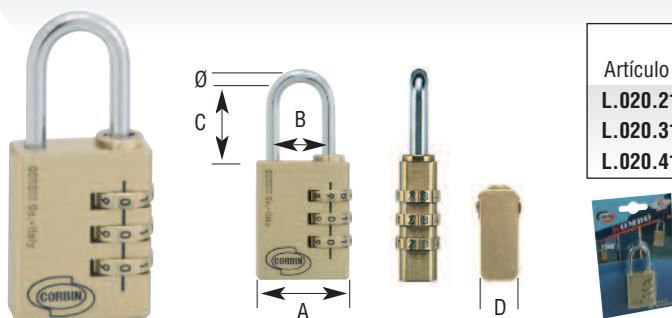

Candado rectangular bayoneta con llaves iguales

Artículo	Precio €	Llave	A	Ø	B	C	D	Cod. barras	8014017...
L-311-70-KA1	27,66	KA1	70	12	22	15	17	840704	6*

* Presentación en caja de cartón individual

- WITTE
- ATM
- OLFA
- ATM
- Gullit
- ROUGHNECK
- nws
- BOULYVAIN GRIP
- KANCA
- TURNUS
- HALDER
- PICARD
- ATM
- Pica
- RUKO
- LEJA tools
- OMAT
- FISCO
- SOLA
- VOGEL GERMANY
- ATM
- DRONCO
- osborn
- INTERFLEX
- Coliflex
- ATM
- faiot
- Hailo
- Geagle
- SCANGRIP
- UMETA
- ATM
- Collomix
- ORAPI
- Ulti-Mate
- TOX
- CORBIN
- UNIKO

Candado blindado

Cuerpo de latón macizo, protegido por una coraza de acero cementado y cromoplateado. Incluye 2 llaves. En caja de cartón individual.

Artículo	Precio €	A	Ø	B	C	D	Cod. barras 8014017...	
L.211.60	43,56	60	10	22	11	24	828412	6
L.211.80	53,57	80	11	30	14	29	828467	6
L.211.90	60,74	90	12	36	19	29	828511	6

Candado blindado con llaves iguales

Artículo	Precio €	Llave	A	Ø	B	C	D	Cod. barras 8014017...	
L-211-60-KA1	43,95	KA1	60	10	22	11	24	828429	6
L-211-60-KA2	43,95	KA2	60	10	22	11	24	828436	6
L-211-80-KA1	53,96	KA1	80	11	30	14	29	828474	6
L-211-80-KA2	53,96	KA2	80	11	30	14	29	828481	6
L-211-90-KA1	61,07	KA1	90	12	36	19	29	828528	6
L-211-90-KA2	61,07	KA2	90	12	36	19	29	828535	6

Kombo

Candado de combinación reajutable. Cuerpo latón. 3/4 cifras lateral. Presentación en blíster.

Artículo	Precio €	A	Ø	B	C	D	Nº cifras	Cod. barras 8014017...	
L.020.21	11,50	20	3	9	22	10	3	175837	12
L.020.31	15,32	29	5	13	27	13	3	175844	12
L.020.41	21,06	39	6	20	30	14	4	175851	12