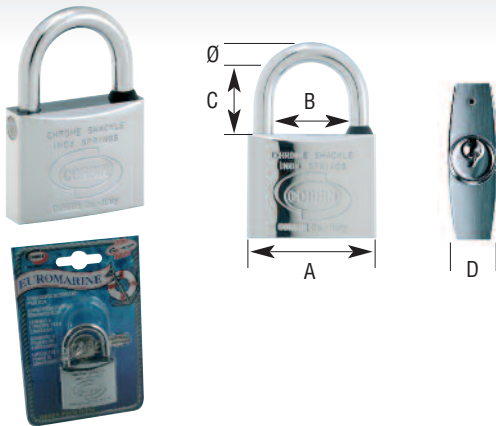

CORBIN

Candado Latón arco Standard

Cuerpo de latón macizo, arco de acero cementado y cromado.
Incluye 2 llaves. Caja de cartón individual.

Artículo	Precio €	A	Ø	B	C	D	Cod. barras 8014017...	
L.110.20	3,25	20	3	9	11	11	828375	12
L.110.25	3,92	25	4	13	13	12	828399	12
L.110.30	5,87	30	5	16	16	13	828566	12
L.110.40	8,39	40	6	23	23	14	828597	12
L.110.50	15,53	50	8	29	30	16	828627	6
L.110.60	22,65	60	9	36	33	19	828658	6
L.110.70	30,86	70	11	41	41	21	828672	4

Candado Latón arco Largo

Cuerpo de latón macizo, arco de acero cementado y cromado.
Incluye 2 llaves. Caja de cartón individual.

Artículo	Precio €	A	Ø	B	C	D	Cod. barras 8014017...	
L.112.20	3,59	20	3	9	21	11	828689	12
L.112.25	4,47	25	4	13	23	12	828696	12
L.112.30	6,78	30	5	16	23	13	828702	12
L.112.40	9,27	40	6	22	41	14	828719	12
L.112.50	15,72	50	8	29	80	16	828726	6

Candado lat n arco Largo con llaves iguales

Artículo	Precio €	Llave	A	Ø	B	C	D	Cod. barras 8014017...	
L-112-20-KA1	3,59	KA1	20	3	9	21	11	840629	12
L-112-20-KA2	3,59	KA2	20	3	9	21	11	840636	12
L-112-25-KA1	4,65	KA1	25	4	13	23	12	835298	12
L-112-25-KA2	4,65	KA2	25	4	13	23	12	840643	12
L-112-30-KA1	6,99	KA1	30	5	16	23	13	835304	12
L-112-30-KA2	6,99	KA2	30	5	16	23	13	840650	12
L-112-40-KA1	9,45	KA1	40	6	22	41	14	835311	12
L-112-40-KA2	9,45	KA2	40	6	22	41	14	840667	12
L-112-50-KA1	15,90	KA1	50	8	29	80	16	835328	6
L-112-50-KA2	15,90	KA2	50	8	29	80	16	840674	6

Euromarine arco Standard

Cuerpo y arco de latón cromoplateados, resistente a la corrosión, resortes de acero inoxidable.
Incluye 2 llaves. Presentación en blíster.

Artículo	Precio €	A	Ø	B	C	D	Cod. barras	8014017...
L.100.26	18,94	25	4	13	14	12	000283	12
L.120.31	17,84	30	5	16	17	13	000290	12
L.120.41	20,37	40	6	23	24	14	000306	12
L.120.51	22,16	50	8	29	28	16	000313	6
L.100.61	42,07	60	9	36	34	19	000320	6