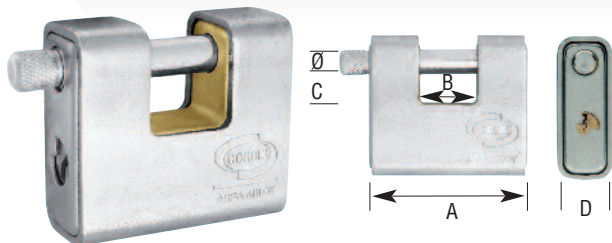

* Presentación en caja de cartón individual

Euromarine arco Largo

Cuerpo y arco de latón cromoplateados, resistente a la corrosión, resortes de acero inoxidable.
Incluye 2 llaves. Presentación en blíster.

* Presentación en caja de cartón individual

Candado rectangular bayoneta

Cuerpo de latón macizo, arco tipo bayoneta de acero cementado y cromado.
Incluye 2 llaves. En caja de cartón individual.

Artículo	Precio €	A	Ø	B	C	D	Cod. barras	8014017...
L.311.50	14,68	50	6	17	11	12	828733	6
L.311.70	27,51	70	12	22	15	17	828740	6
L.311.90	40,37	90	12	36	18	17	828757	6

Candado rectangular bayoneta con llaves iguales

Artículo	Precio €	Llave	A	Ø	B	C	D	Cod. barras	8014017...
L-311-70-KA1	27,66	KA1	70	12	22	15	17	840704	6*

* Presentación en caja de cartón individual

- WITTE
- ATM
- OLFA
- ATM
- Gullit
- ROUGHNECK
- nws
- BOULYVAIN GRIP
- KANCA
- TURNUS
- HALDER
- PICARD
- ATM
- Pica
- RUKO
- LEJA tools
- OMAT
- FISCO
- SOLA
- VOGEL GERMANY
- ATM
- DRONCO
- osborn
- INTERFLEX
- Coliflex
- ATM
- faiot
- Hailo
- Geagle
- SCANGRIP
- UMETA
- ATM
- Collomix
- ORAPI
- Ulti-Mate
- TOX
- CORBIN
- UNIKO

Candado blindado

Cuerpo de latón macizo, protegido por una coraza de acero cementado y cromoplateado. Incluye 2 llaves. En caja de cartón individual.

Artículo	Precio €	A	Ø	B	C	D	Cod. barras 8014017...	
L.211.60	43,56	60	10	22	11	24	828412	6
L.211.80	53,57	80	11	30	14	29	828467	6
L.211.90	60,74	90	12	36	19	29	828511	6