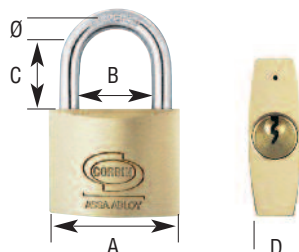

CORBIN

Candado Latón arco Standard

Cuerpo de latón macizo, arco de acero cementado y cromado.
Incluye 2 llaves. Caja de cartón individual.

Artículo	Precio €	A	Ø	B	C	D	Cod. barras 8014017...	
L.110.20	3,25	20	3	9	11	11	828375	12
L.110.25	3,92	25	4	13	13	12	828399	12
L.110.30	5,87	30	5	16	16	13	828566	12
L.110.40	8,39	40	6	23	23	14	828597	12
L.110.50	15,53	50	8	29	30	16	828627	6
L.110.60	22,65	60	9	36	33	19	828658	6
L.110.70	30,86	70	11	41	41	21	828672	4

Candado lat n arco Standard con llaves iguales

Artículo	Precio €	Llave	A	Ø	B	C	D	Cod. barras 8014017...	
L-110-20-KA1	3,40	KA1	20	3	9	11	11	828382	12
L-110-20-KA2	3,40	KA2	20	3	9	11	11	840391	12
L-110-25-KA1	4,10	KA1	25	4	13	13	12	828405	12
L-110-25-KA2	4,10	KA2	25	4	13	13	12	835182	12
L-110-30-KA1	6,08	KA1	30	5	16	16	13	828573	12
L-110-30-KA2	6,08	KA2	30	5	16	16	13	828580	12
L-110-30-KA3	6,08	KA3	30	5	16	16	13	835199	12
L-110-40-KA1	8,57	KA1	40	6	23	23	14	828603	12
L-110-40-KA3	8,57	KA3	40	6	23	23	14	835205	12
L-110-40-KA5	8,57	KA5	40	6	23	23	14	835229	12
L-110-50-KA1	15,72	KA1	50	8	29	30	16	828634	6
L-110-50-KA3	15,72	KA3	50	8	29	30	16	835236	6
L-110-50-KA5	15,72	KA5	50	8	29	30	16	835250	6
L-110-60-KA1	21,98	KA1	60	9	36	33	19	828665	6
L-110-60-KA2	21,98	KA2	60	9	36	33	19	835267	6
L-110-60-KA3	21,98	KA3	60	9	36	33	19	835274	6

Candado Latón arco Largo

Cuerpo de latón macizo, arco de acero cementado y cromado.
Incluye 2 llaves. Caja de cartón individual.

Artículo	Precio €	A	Ø	B	C	D	Cod. barras 8014017...	
L.112.20	3,59	20	3	9	21	11	828689	12
L.112.25	4,47	25	4	13	23	12	828696	12
L.112.30	6,78	30	5	16	23	13	828702	12
L.112.40	9,27	40	6	22	41	14	828719	12
L.112.50	15,72	50	8	29	80	16	828726	6